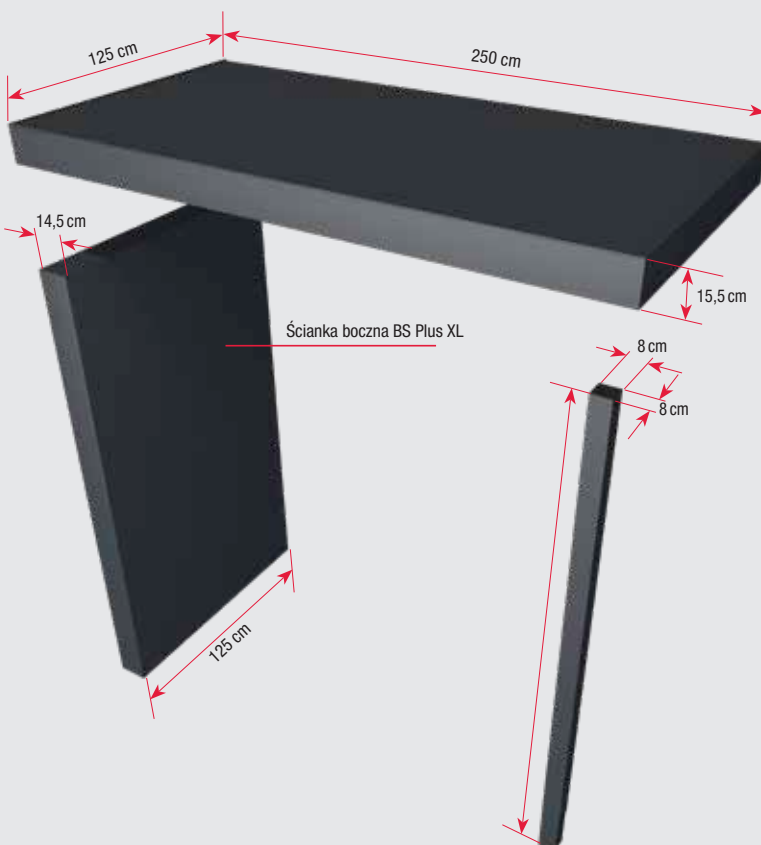

Wymiary i waga

Głębokość zadaszenia/ścianki	125 cm
Szerokość zadaszenia	250 cm
Wysokość ścianki	220 cm
Grubość zadaszenia/ścianki	15,5 cm/ 14,5cm
Wymiary słupka	8 x 8 cm
Waga zadaszenia z 2 słupkami	ok. 78 kg
Waga zadaszenia ze ścianką i słupkiem	ok. 127 kg
Indywidualne wymiary zadaszenia/ kolor	Brak możliwości zmian