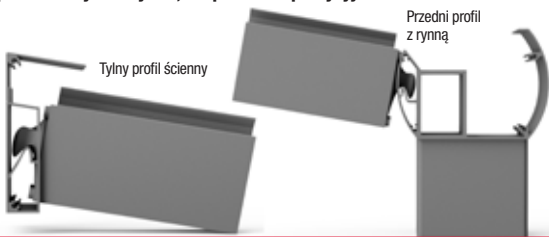

na aluminiową konstrukcję

na panele dachowe z poliwęglanu komorowego

na panele dachowe z akrylu

Zadaszenie tarasu Pro

Montaż w nawet w 2 godziny!*

Nowość!

Krokwie zahaczane i zabezpieczane w przygotowanych otworach z przodu i z tyłu. Szybko, bezpiecznie i precyzyjnie!