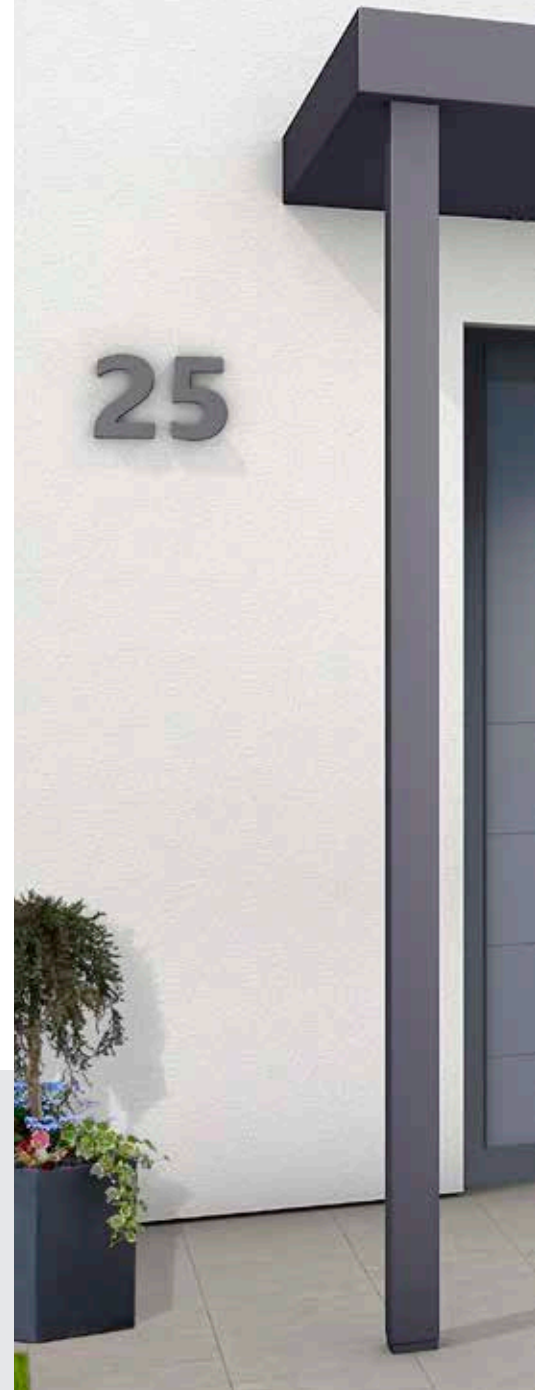

▶ BS Plus XL ze słupkiem i ścianką

▶ BS Plus XL z 2 słupkami