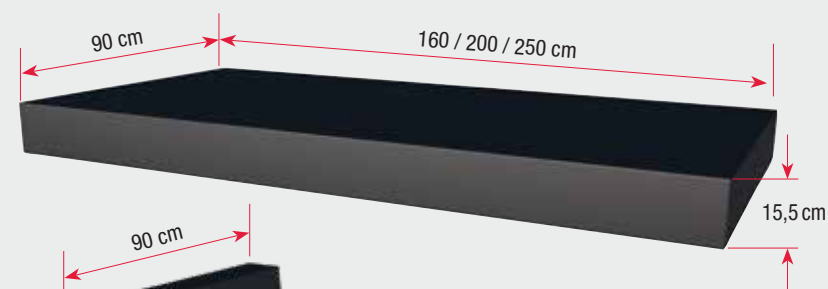

Zadaszenia prostokątne BS z profilem zbierającym i odprowadzającym wodę na boki

Woda deszczowa jest wylapywana przez przedni profil i odprowadzana na bok.

Dane techniczne

Design/materiały

Konstrukcja ramy	Aluminium EN AW 6063 T66
Powierzchnia ramy	Powłoka proszkowa antracyt RAL 7016
Dopuszczalne obciążenie śniegiem	do 150 kg/m ²
Odprowadzanie wody	profilem zbierającym i odprowadzającym wodę na boki

Wymiary i waga

Głębokość zadaszenia/ścianki	90 cm
Szerokość zadaszenia	160/200/250 cm
Wysokość ścianki	220 cm
Grubość zadaszenia/ścianki	15,5/ 14,5 cm
Waga zadaszenia 160 cm	ok. 30 kg
Waga zadaszenia 200 cm	ok. 38 kg
Waga zadaszenia 250 cm	ok. 48 kg
Waga ścianki 220 cm	ok. 40 kg