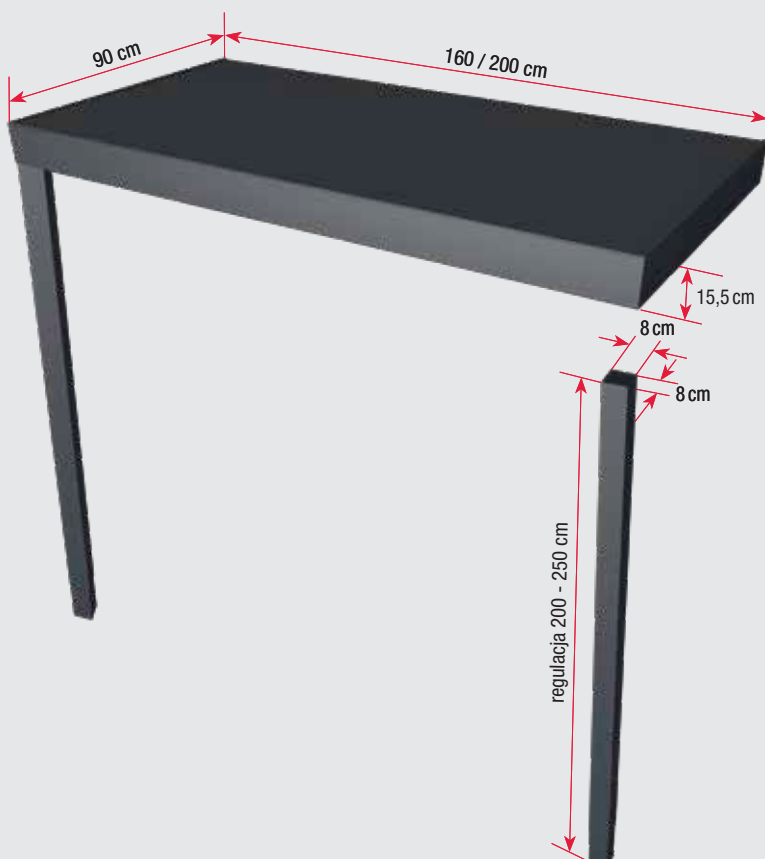

Wymiary i waga

Głębokość zadaszenia/ścianki	90 cm
Szerokość zadaszenia	160 cm, 200 cm, 250 cm
Wysokość ścianki	220 cm
Grubość zadaszenia/ścianki	15,5 cm / 14,5 cm
Waga zadaszenia 160 cm	ok. 30 kg
Waga zadaszenia 200 cm	ok. 38 kg
Waga zadaszenia 250 cm	ok. 48 kg
Waga ścianki 220 cm	ok. 40 kg
Indywidualne wymiary zadaszenia	od 161 do 300 cm szerokości
Indywidualne wymiary ścianki	od 221 do 300 cm wysokości

Wymiary i waga

Głębokość zadaszenia/ścianki	90 cm
Szerokość zadaszenia	160/200 cm
Grubość zadaszenia	15,5 cm
Wymiary słupka	8 x 8 x 200 - 250 cm (regulowana wysokość)
Waga zadaszenia 160 cm ze słupkiem	ok. 42 kg
Waga zadaszenia 200 cm ze słupkiem	ok. 50 kg
Indywidualne wymiary zadaszenia	od 161 do 250 cm szerokości