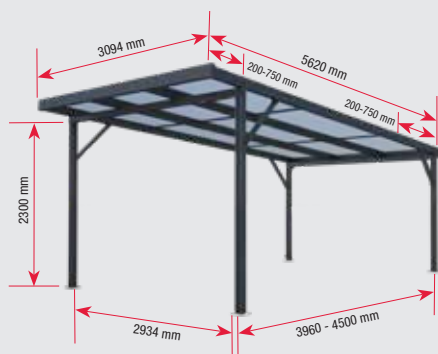

▶ Carport jednostanowiskowy

▶ Carport dwustanowiskowy