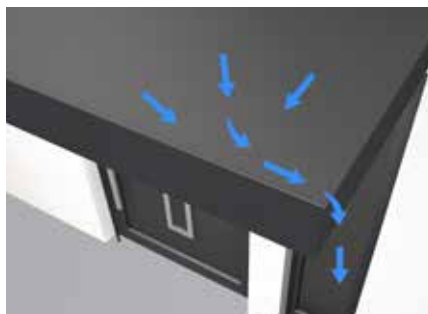

Zadaszenia prostokątne BS z profilem zbierającym i odprowadzającym wodę na boki

Woda deszczowa jest wylapywana przez przedni profil i odprowadzana na bok.

Dane techniczne

Design/materiały

Konstrukcja ramy	Aluminium EN AW 6063 T66
Powierzchnia ramy	Powłoka proszkowa antracyt RAL 7016
Dopuszczalne obciążenie śniegiem	do 150 kg/m ²
Odprowadzanie wody	profilem zbierającym i odprowadzającym wodę na boki