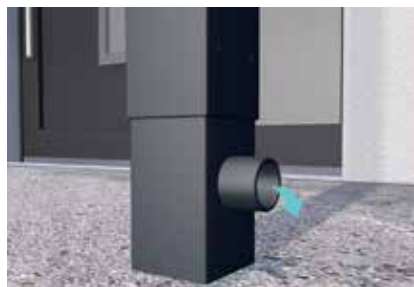

Dolna rura spustowa w słupku
Odpływ może być zainstalowany w dowolnym kierunku

Dane techniczne

Design/materiały

Konstrukcja ramy i słupka	Aluminium EN AW 6063 T66
Powierzchnia ramy i słupka	Powłoka proszkowa antracyt RAL 7016
Indywidualne kolory	Paleta RAL
Dopuszczalne obciążenie śniegiem	do 150 kg/m²
Odprowadzanie wody	zintegrowaną rurą spustową w słupku

Wymiary i waga

Głębokość zadaszenia/ścianki	90 cm
Szerokość zadaszenia	160/200 cm
Grubość zadaszenia	15,5 cm
Wymiary słupka	8 x 8 x 200 - 250 cm (regulowana wysokość)
Waga zadaszenia 160 cm ze słupkiem	ok. 42 kg
Waga zadaszenia 200 cm ze słupkiem	ok. 50 kg
Indywidualne wymiary zadaszenia	od 161 do 250 cm szerokości