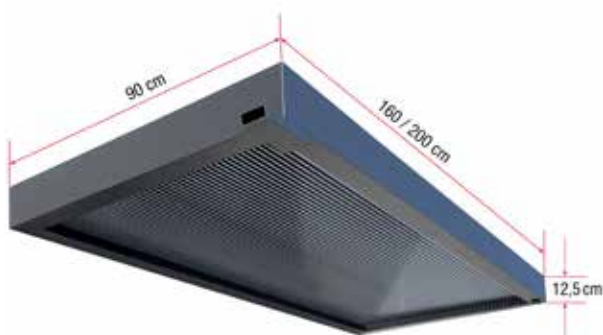

► **Nowość 2024!**

Zadaszenie prostokątne BS 3D-Line

Stylowe, stabilne i przystępne cenowo

Artykuł

BS 3D-Line 160

BS 3D-Line 200

Wymiary w cm

160 x 90 x 12,5

160 x 90 x 12,5

Made
in
Germany

- Najwyższa jakość wyprodukowana w Niemczech
- Nowoczesny, prostokątny design
- Stabilna i wytrzymała aluminiowa konstrukcja
- Powłoka proszkowa w kolorze antracytowym RAL 7016
- Dostępny w szerokości 160 lub 200 cm i 90 cm głębokości
- Zintegrowany odpływ wody (montaż po prawej lub lewej stronie)
- Wypełnienie z gradoodpornej, 16 mm płyty poliwęglanowej „zebra“ z ciemnymi pasami
- Design dający unikalny optyczny efekt 3D
- Zapewnia optymalną przepuszczalność światła i zaciemnienie