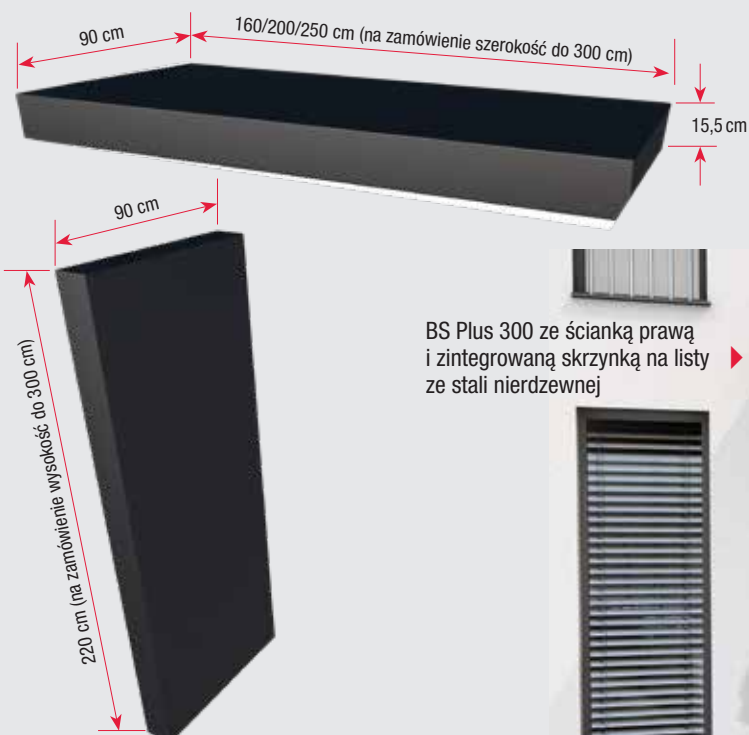

Wymiary i waga

Głębokość zadaszenia/ścianki	90 cm
Szerokość zadaszenia	160/200/250 cm
Wysokość ścianki	220 cm
Grubość zadaszenia/ścianki	15,5/ 14,5 cm
Waga zadaszenia 160 cm	ok. 30 kg
Waga zadaszenia 200 cm	ok. 38 kg
Waga zadaszenia 250 cm	ok. 48 kg
Waga ścianki 220 cm	ok. 40 kg

 Made
in
Germany

Zadaszenia prostokątne BS Plus ze zintegrowanym systemem odprowadzania wody deszczowej

Odprowadzenie wody różni się w zależności od modelu:

1. Kanał z odpływem lewym

2. Kanał z rurą odpływową w ścianie bocznej

Wymiary i waga

Głębokość zadaszenia/ścianki	90 cm
Szerokość zadaszenia	160 cm, 200 cm, 250 cm
Wysokość ścianki	220 cm
Grubość zadaszenia/ścianki	15,5 cm / 14,5 cm
Waga zadaszenia 160 cm	ok. 30 kg
Waga zadaszenia 200 cm	ok. 38 kg
Waga zadaszenia 250 cm	ok. 48 kg
Waga ścianki 220 cm	ok. 40 kg
Indywidualne wymiary zadaszenia	od 161 do 300 cm szerokości
Indywidualne wymiary ścianki	od 221 do 300 cm wysokości