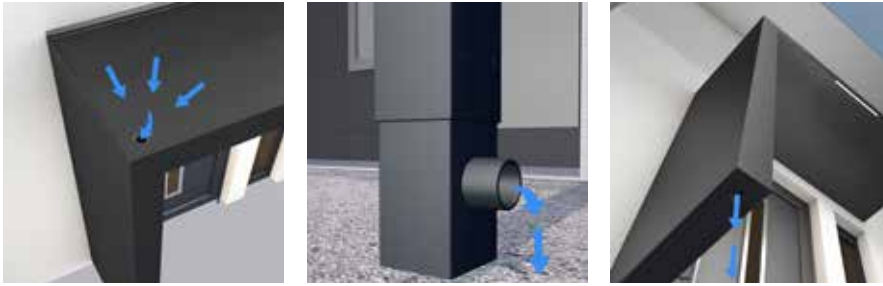

Zadaszenia prostokątne BS Plus XL ze słupkami i zintegrowanym odpływem wody

Kanał dachowy z rurą spustową w słupku (tylko w wersji z 2 słupkami) lub ścianie

Dane techniczne

Design/materiały

Konstrukcja ramy i słupka	Aluminium EN AW 6063 T66
Powierzchnia ramy i słupka	Powłoka proszkowa antracyt RAL 7016
Dopuszczalne obciążenie śniegiem	do 150 kg/m²
Odprowadzanie wody	Zintegrowaną rurą spustową w słupku lub w wersji ze ścianką zawsze w ścianie

Wymiary i waga

Głębokość zadaszenia/ścianki	125 cm
Szerokość zadaszenia	250 cm
Wysokość ścianki	220 cm
Grubość zadaszenia/ścianki	15,5 cm/ 14,5cm
Wymiary słupka	8 x 8 cm
Waga zadaszenia z 2 słupkami	ok. 78 kg
Waga zadaszenia ze ścianką i słupkiem	ok. 127 kg
Indywidualne wymiary zadaszenia/ kolor	Brak możliwości zmian